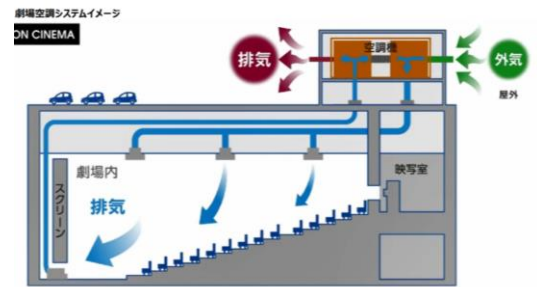

#### ■全座席間のパーテーションと肘掛けが飛沫対策&ゆとり空間を創造

飛沫防止を目的に全座席間にパーテーションを設置し、さらにシートの両サイドには専用の肘掛けを設けました。パーソナル空間を確保し、周りを気にすることなく、映画に集中していただけます。「ノーマルシート」とグランシアターの「リクライニングシート」に設置するパーテーションは、上下にスライドする開閉式ですからお子さまづれでも安心。「アップグレードシート」と「コンフォートシート」は固定式で、快適な映画鑑賞をサポートします。

## ■「トレイン・トリプルエアシールド」を全スクリーンに設置

シネマ専用・大型空調用ウイルス対策システム「トレイン・トリプルエアシールド」※2。世界的空調メーカー、トレイン社製の大型空調機ルーフトップエアコンの内部に設置し、空気中に漂う細かな埃や浮遊菌を徹底除去する高効率集塵フィルター「MERV13 フィルターによる捕集効果」、さらに「紫外線による照射分解効果」「光触媒による酸化無害化効果」の3段階で空気を徹底洗浄。館内により清潔で快適な空気を供給します。